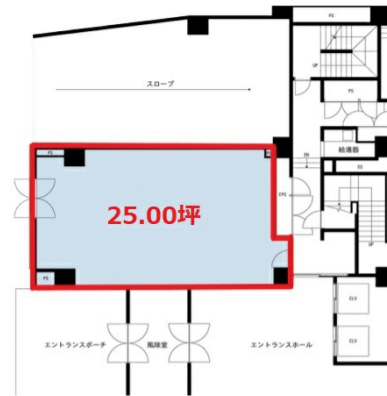

KDX春日ビル 1階25坪

東京都文京区西片1-15-15

物件MAP

賃貸条件	
坪数	25坪
階数	1階
入居可能日	
ビル情報	
所在地	東京都文京区西片1-15-15
最寄り駅	都営三田線 春日駅 徒歩2分 東京メトロ丸ノ内線 後樂園駅 徒歩6分 東京メトロ南北線 後樂園駅 徒歩6分
エリア	その他文京区
竣工	1992年6月
耐震	新耐震基準
階数	地上10階 地下1階
用途	事務所/店舗
構造	SRC造
設備情報	
エレベーター	2基
空調	個別空調
OAフロア	OAフロア
基準階天井高	2,550mm
光ファイバー	有り
トイレ	男女別・室外
セキュリティ	有り
駐車場	有り