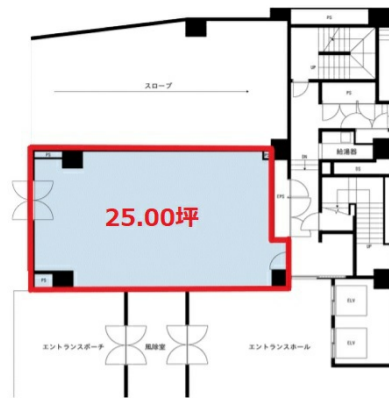

KDX春日ビル 1階25坪

東京都文京区西片1-15-15

物件MAP

賃貸条件	
坪数	25坪
階数	1階
入居可能日	
ビル情報	
所在地	東京都文京区西片1-15-15
最寄り駅	都営三田線 春日駅 徒歩2分 東京メトロ丸ノ内線 後樂園駅 徒歩6分 東京メトロ南北線 後樂園駅 徒歩6分
エリア	その他文京区
竣工	1992年6月
耐震	新耐震基準
階数	地上10階 地下1階
用途	事務所/店舗
構造	SRC造
設備情報	
エレベーター	2基
空調	個別空調
OAフロア	OAフロア
基準階天井高	2,550mm
光ファイバー	有り
トイレ	男女別・室外
セキュリティ	有り
駐車場	有り

事務所移転の簡単検索サイト

Quick Service

クイックサービス

KDX春日ビル 1階25坪 東京都文京区西片1-15-15

その他文京区 (ビルID: 0030820) の賃貸オフィス

貸事務所・レンタルオフィス・オフィス移転ならQuickService

物件詳細はこちらから

0120-55-2620