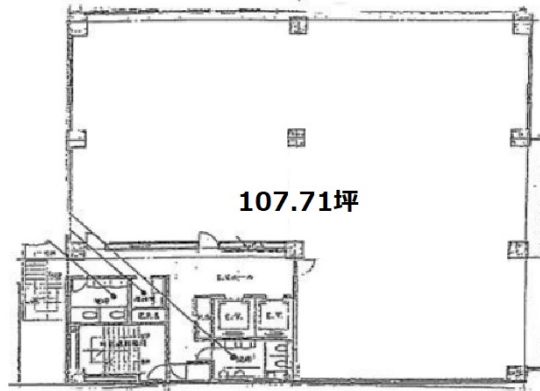

## 物件MAP

賃貸条件	
月額賃料	1,407,250円（税別）
坪数	112.58坪
坪単価	12,500円（税別）
共益費	賃料に含む
礼金	無し
敷金（保証金）	12ヶ月
階数	6階
入居可能日	2024年4月

ビル情報	
所在地	東京都文京区小日向4-5-16
最寄り駅	東京メトロ丸ノ内線 茗荷谷駅 徒歩4分
エリア	その他文京区
竣工	1982年10月
耐震	旧耐震基準
階数	地上10階 地下1階
用途	事務所
構造	SRC造