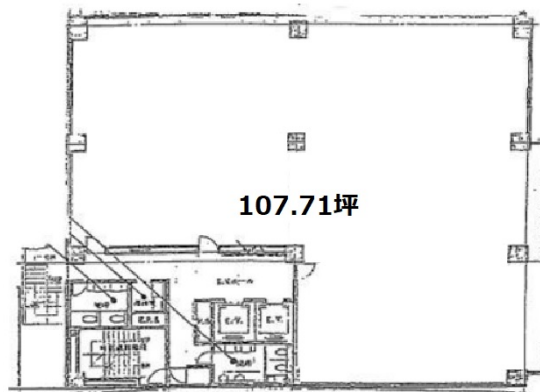

ツインヒルズ茗荷谷 8階107.71坪

東京都文京区小日向4-5-16

物件MAP

賃貸条件	
坪数	107.71坪
階数	8階
入居可能日	
ビル情報	
所在地	東京都文京区小日向4-5-16
最寄り駅	東京メトロ丸ノ内線 茗荷谷駅 徒歩4分
エリア	その他文京区
竣工	1982年10月
耐震	旧耐震基準
階数	地上10階 地下1階
用途	事務所
構造	SRC造
設備情報	
エレベーター	1基
空調	個別空調
OAフロア	OAフロア
基準階天井高	
光ファイバー	無し
トイレ	男女別・室外
セキュリティ	有り
駐車場	有り