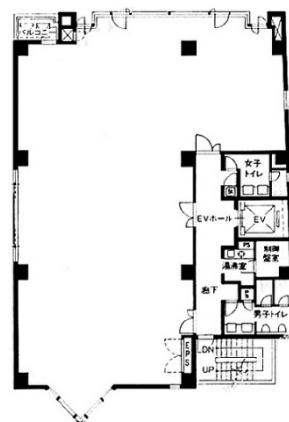

プライム小石川ビル 4階71.06坪

東京都文京区小日向4-2-6

物件MAP

賃貸条件	
坪数	71.06坪
階数	4階
入居可能日	

ビル情報	
所在地	東京都文京区小日向4-2-6
最寄り駅	東京メトロ丸ノ内線 茗荷谷駅 徒歩5分
エリア	その他文京区
竣工	1991年8月
耐震	新耐震基準
階数	地上8階 地下1階
用途	事務所
構造	SRC造

設備情報	
エレベーター	1基
空調	個別空調
OAフロア	
基準階天井高	2,500mm
光ファイバー	有り
トイレ	男女別・室外
セキュリティ	有り
駐車場	有り