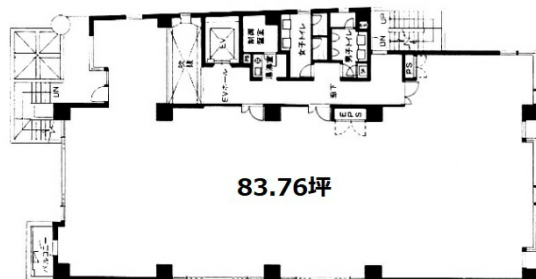

プライム小石川ビル 2階83.76坪

東京都文京区小日向4-2-6

物件MAP

賃貸条件	
坪数	83.76坪
階数	2階
入居可能日	
ビル情報	
所在地	東京都文京区小日向4-2-6
最寄り駅	東京メトロ丸ノ内線 茗荷谷駅 徒歩5分
エリア	その他文京区
竣工	1991年8月
耐震	新耐震基準
階数	地上8階 地下1階
用途	事務所
構造	SRC造
設備情報	
エレベーター	1基
空調	個別空調
OAフロア	
基準階天井高	2,500mm
光ファイバー	有り
トイレ	男女別・室外
セキュリティ	有り
駐車場	有り