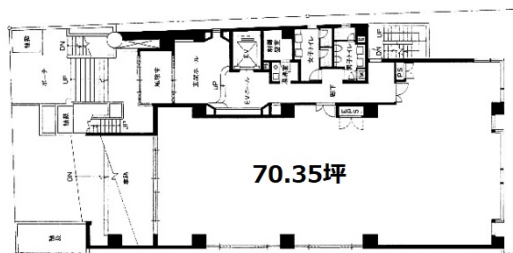

# プライム小石川ビル 1階70.35坪

東京都文京区小日向4-2-6

物件MAP

| 賃貸条件   |                     |
|--------|---------------------|
| 坪数     | 70.35坪              |
| 階数     | 1階                  |
| 入居可能日  |                     |
| ビル情報   |                     |
| 所在地    | 東京都文京区小日向4-2-6      |
| 最寄り駅   | 東京メトロ丸ノ内線 茗荷谷駅 徒歩5分 |
| エリア    | その他文京区              |
| 竣工     | 1991年8月             |
| 耐震     | 新耐震基準               |
| 階数     | 地上8階 地下1階           |
| 用途     | 事務所                 |
| 構造     | SRC造                |
| 設備情報   |                     |
| エレベーター | 1基                  |
| 空調     | 個別空調                |
| OAフロア  |                     |
| 基準階天井高 | 2,500mm             |
| 光ファイバー | 有り                  |
| トイレ    | 男女別・室外              |
| セキュリティ | 有り                  |
| 駐車場    | 有り                  |