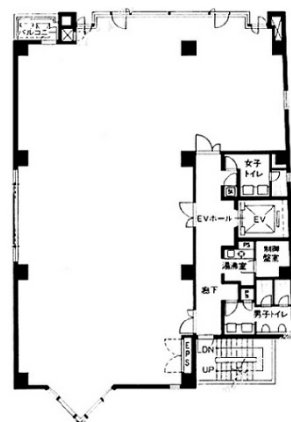

# プライム小石川ビル 8階71.06坪

東京都文京区小日向4-2-6

## 物件MAP

賃貸条件	
月額賃料	相談
坪数	71.06坪
坪単価	相談
共益費	賃料に含む
礼金	無し
敷金（保証金）	相談
階数	8階（セットアップ）
入居可能日	即日

ビル情報	
所在地	東京都文京区小日向4-2-6
最寄り駅	東京メトロ丸ノ内線 茗荷谷駅 徒歩5分
エリア	その他文京区
竣工	1991年8月
耐震	新耐震基準
階数	地上8階 地下1階
用途	事務所
構造	SRC造

設備情報	
エレベーター	1基
空調	個別空調
OAフロア	
基準階天井高	2,500mm
光ファイバー	有り
トイレ	男女別・室外
セキュリティ	有り
駐車場	有り