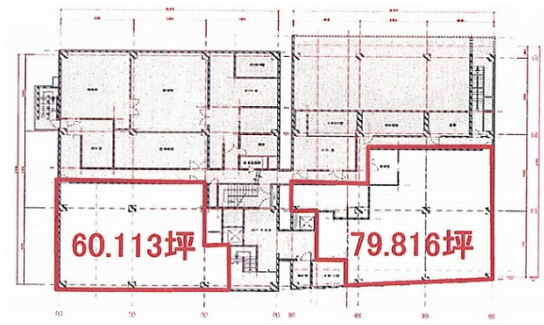

プライム茗荷谷ビル 地下1階74.34坪

東京都文京区小石川5-5-5

物件MAP

賃貸条件	
坪数	74.34坪
階数	B1階
入居可能日	
ビル情報	
所在地	東京都文京区小石川5-5-5
最寄り駅	東京メトロ丸ノ内線 茗荷谷駅 徒歩1分 東京メトロ有楽町線 護国寺駅 徒歩16分 東京メトロ有楽町線 江戸川橋駅 徒歩16分
エリア	その他文京区
竣工	1972年7月
耐震	耐震補強済
階数	地上7階 地下1階
用途	事務所/倉庫・工場
構造	SRC造、一部S造
設備情報	
エレベーター	3基
空調	個別空調
OAフロア	OAフロア
基準階天井高	2,550mm
光ファイバー	有り
トイレ	男女別・室外
セキュリティ	有り
駐車場	有り