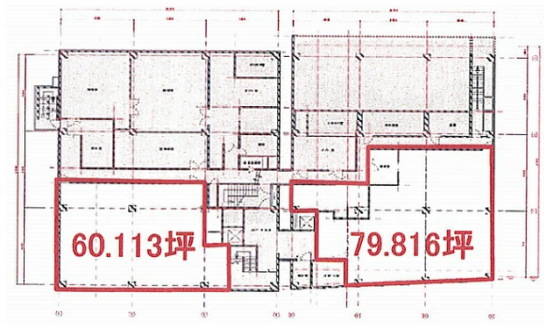

プライム茗荷谷ビル 地下1階57.31坪

東京都文京区小石川5-5-5

物件MAP

賃貸条件	
坪数	57.31坪
階数	B1階 (①)
入居可能日	
ビル情報	
所在地	東京都文京区小石川5-5-5
最寄り駅	東京メトロ丸ノ内線 茗荷谷駅 徒歩1分 東京メトロ有楽町線 護国寺駅 徒歩16分 東京メトロ有楽町線 江戸川橋駅 徒歩16分
エリア	その他文京区
竣工	1972年7月
耐震	耐震補強済
階数	地上7階 地下1階
用途	事務所/店舗/倉庫・工場
構造	SRC造、一部S造
設備情報	
エレベーター	3基
空調	個別空調
OAフロア	OAフロア
基準階天井高	2,550mm
光ファイバー	有り
トイレ	男女別・室外
セキュリティ	有り
駐車場	有り