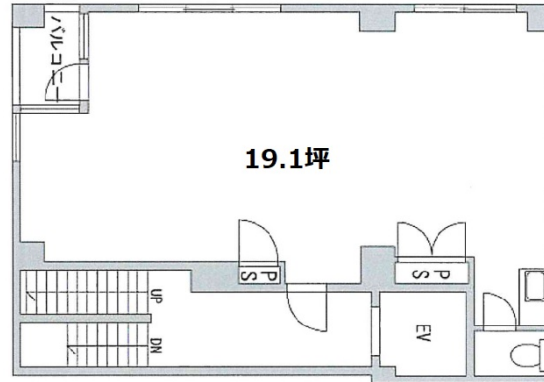

エスティビル小石川 9階19.1坪

東京都文京区小石川2-23-12

物件MAP

| 賃貸条件 | |
|--------|---|
| 坪数 | 19.1坪 |
| 階数 | 9階 |
| 入居可能日 | |
| ビル情報 | |
| 所在地 | 東京都文京区小石川2-23-12 |
| 最寄り駅 | 都営三田線 春日駅 徒歩2分 東京メトロ丸ノ内線 後樂園駅 徒歩3分 東京メトロ南北線 後樂園駅 徒歩3分 |
| エリア | その他文京区 |
| 竣工 | 1994年4月 |
| 耐震 | 新耐震基準 |
| 階数 | 地上9階 地上1階 |
| 用途 | 事務所 |
| 構造 | S造 |
| 設備情報 | |
| エレベーター | 1基 |
| 空調 | 個別空調 |
| OAフロア | その他 |
| 基準階天井高 | |
| 光ファイバー | 有り |
| トイレ | 男女共用・室内 |
| セキュリティ | 有り |
| 駐車場 | 無し |