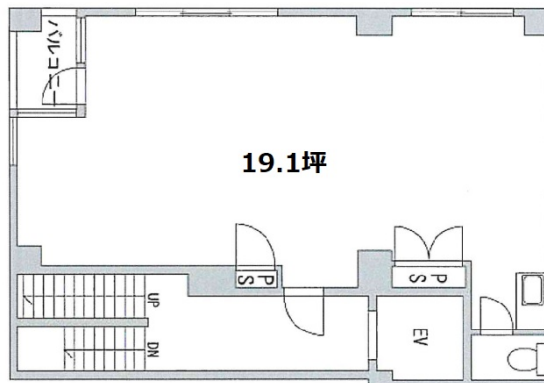

エスティビル小石川 9階19.1坪

東京都文京区小石川2-23-12

物件MAP

賃貸条件	
坪数	19.1坪
階数	9階
入居可能日	
ビル情報	
所在地	東京都文京区小石川2-23-12
最寄り駅	都営三田線 春日駅 徒歩2分 東京メトロ丸ノ内線 後樂園駅 徒歩3分 東京メトロ南北線 後樂園駅 徒歩3分
エリア	その他文京区
竣工	1994年4月
耐震	新耐震基準
階数	地上9階 地上1階
用途	事務所
構造	S造
設備情報	
エレベーター	1基
空調	個別空調
OAフロア	その他
基準階天井高	
光ファイバー	有り
トイレ	男女共用・室内
セキュリティ	有り
駐車場	無し

事務所移転の簡単検索サイト

Quick Service

クイックサービス

エスティビル小石川 9階19.1坪 東京都文京区小石川2-23-12

その他文京区 (ビルID: 0030798) の賃貸オフィス

貸事務所・レンタルオフィス・オフィス移転ならQuickService

物件詳細はこちらから

 0120-55-2620