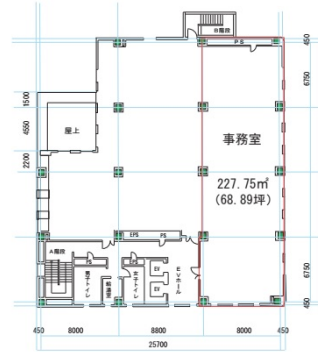

和順ビル 9階68.89坪

東京都文京区小石川2-22-2

物件MAP

賃貸条件	
坪数	68.89坪
階数	9階
入居可能日	
ビル情報	
所在地	東京都文京区小石川2-22-2
最寄り駅	東京メトロ南北線 後樂園駅 徒歩2分 都営三田線 春日駅 徒歩2分 東京メトロ丸ノ内線 後樂園駅 徒歩3分 都営大江戸線 春日駅 徒歩3分
エリア	その他文京区
竣工	1989年5月
耐震	新耐震基準
階数	地上9階 地下1階
用途	
構造	S造
設備情報	
エレベーター	2基
空調	個別空調
OAフロア	OAフロア
基準階天井高	2,500mm
光ファイバー	有り
トイレ	男女別・室外
セキュリティ	有り
駐車場	有り

事務所移転の簡単検索サイト

Quick Service

クイックサービス

和順ビル 9階68.89坪 東京都文京区小石川2-22-2

その他文京区 (ビルID: 0030796) の賃貸オフィス

貸事務所・レンタルオフィス・オフィス移転なら**QuickService**

物件詳細はこちらから

 **0120-55-2620**