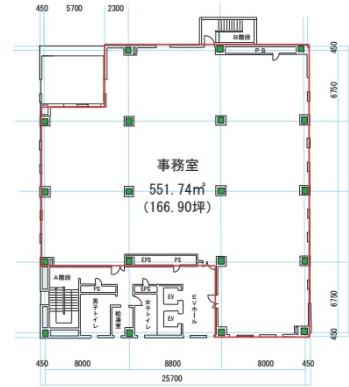

和順ビル 8階166.9坪

東京都文京区小石川2-22-2

物件MAP

賃貸条件	
坪数	166.9坪
階数	8階
入居可能日	
ビル情報	
所在地	東京都文京区小石川2-22-2
最寄り駅	東京メトロ南北線 後樂園駅 徒歩2分 都営三田線 春日駅 徒歩2分 東京メトロ丸ノ内線 後樂園駅 徒歩3分 都営大江戸線 春日駅 徒歩3分
エリア	その他文京区
竣工	1989年5月
耐震	新耐震基準
階数	地上9階 地下1階
用途	事務所
構造	S造
設備情報	
エレベーター	2基
空調	個別空調
OAフロア	OAフロア
基準階天井高	2,500mm
光ファイバー	有り
トイレ	男女別・室外
セキュリティ	有り
駐車場	有り

事務所移転の簡単検索サイト

Quick Service

クイックサービス

和順ビル 8階166.9坪 東京都文京区小石川2-22-2

その他文京区 (ビルID: 0030796) の賃貸オフィス

貸事務所・レンタルオフィス・オフィス移転ならQuickService

物件詳細はこちらから

 0120-55-2620