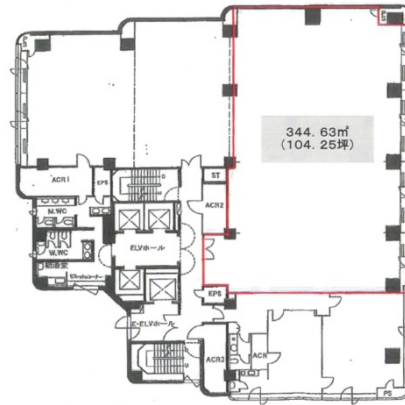

# 小石川大国ビル 9階104.25坪

東京都文京区小石川1-3-25

## 物件MAP

賃貸条件	
坪数	104.25坪
階数	9階
入居可能日	
ビル情報	
所在地	東京都文京区小石川1-3-25
最寄り駅	都営三田線 春日駅 徒歩1分 都営大江戸線 春日駅 徒歩1分 東京メトロ丸ノ内線 後樂園駅 徒歩5分 東京メトロ南北線 後樂園駅 徒歩5分
エリア	その他文京区
竣工	1994年5月
耐震	新耐震基準
階数	地上9階 地下1階
用途	事務所
構造	SRC造
設備情報	
エレベーター	4基
空調	セントラル空調
OAフロア	
基準階天井高	2,600mm
光ファイバー	有り
トイレ	男女別・室外
セキュリティ	無し
駐車場	有り