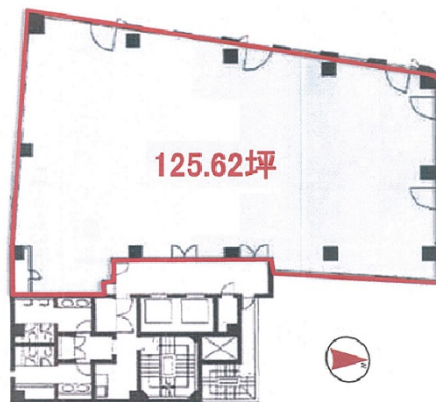

# ライジングスクエア後樂園 6階125.62坪

東京都文京区小石川1-3-11

## 物件MAP

賃貸条件	
坪数	125.62坪
階数	6階
入居可能日	
ビル情報	
所在地	東京都文京区小石川1-3-11
最寄り駅	東京メトロ南北線 後樂園駅 徒歩1分 都営三田線 春日駅 徒歩2分 JR中央・総武線 水道橋駅 徒歩11分 東京メトロ丸ノ内線 本郷三丁目駅 徒歩12分 都営大江戸線 飯田橋駅 徒歩15分
エリア	その他文京区
竣工	1990年7月
耐震	新耐震基準
階数	地上9階 地下1階
用途	事務所
構造	SRC造
設備情報	
エレベーター	2基
空調	個別空調
OAフロア	OAフロア
基準階天井高	2,550mm
光ファイバー	有り
トイレ	男女別・室外
セキュリティ	有り
駐車場	有り