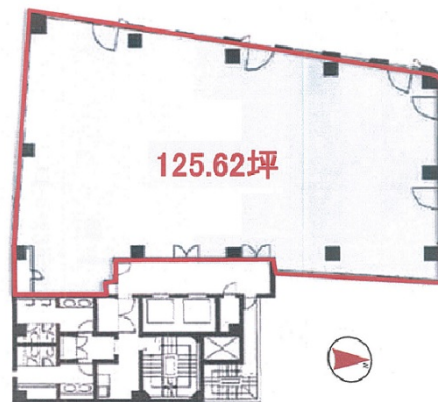

# ライジングスクエア後樂園 6階125.62坪

東京都文京区小石川1-3-11

## 物件MAP

賃貸条件	
坪数	125.62坪
階数	6階
入居可能日	
ビル情報	
所在地	東京都文京区小石川1-3-11
最寄り駅	東京メトロ南北線 後樂園駅 徒歩1分 都営三田線 春日駅 徒歩2分 JR中央・総武線 水道橋駅 徒歩11分 東京メトロ丸ノ内線 本郷三丁目駅 徒歩12分 都営大江戸線 飯田橋駅 徒歩15分
エリア	その他文京区
竣工	1990年7月
耐震	新耐震基準
階数	地上9階 地下1階
用途	事務所
構造	SRC造
設備情報	
エレベーター	2基
空調	個別空調
OAフロア	OAフロア
基準階天井高	2,550mm
光ファイバー	有り
トイレ	男女別・室外
セキュリティ	有り
駐車場	有り