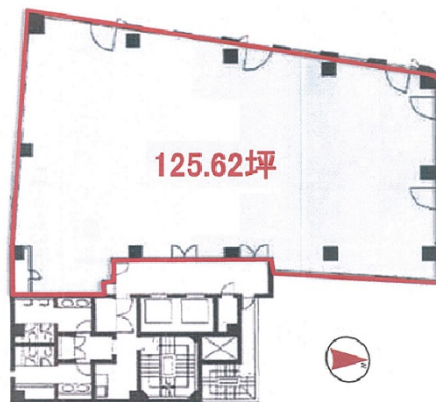

ライジングスクエア後樂園 2階125.62坪

東京都文京区小石川1-3-11

物件MAP

賃貸条件	
坪数	125.62坪
階数	2階
入居可能日	
ビル情報	
所在地	東京都文京区小石川1-3-11
最寄り駅	東京メトロ南北線 後樂園駅 徒歩1分 都営三田線 春日駅 徒歩2分 JR中央・総武線 水道橋駅 徒歩11分 東京メトロ丸ノ内線 本郷三丁目駅 徒歩12分 都営大江戸線 飯田橋駅 徒歩15分
エリア	その他文京区
竣工	1990年7月
耐震	新耐震基準
階数	地上9階 地下1階
用途	事務所
構造	SRC造
設備情報	
エレベーター	2基
空調	個別空調
OAフロア	OAフロア
基準階天井高	2,550mm
光ファイバー	有り
トイレ	男女別・室外
セキュリティ	有り
駐車場	有り