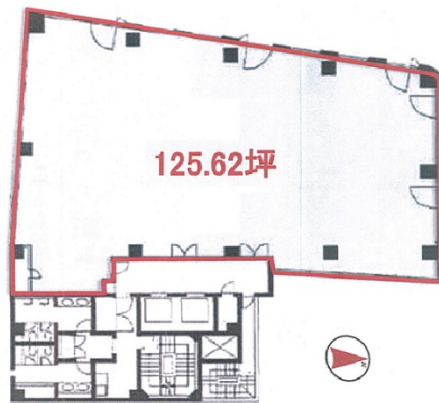

# ライジングスクエア後樂園 2階125.62坪

東京都文京区小石川1-3-11

## 物件MAP

賃貸条件	
坪数	125.62坪
階数	2階
入居可能日	

ビル情報	
所在地	東京都文京区小石川1-3-11
最寄り駅	東京メトロ南北線 後樂園駅 徒歩1分 都営三田線 春日駅 徒歩2分 JR中央・総武線 水道橋駅 徒歩11分 東京メトロ丸ノ内線 本郷三丁目駅 徒歩12分 都営大江戸線 飯田橋駅 徒歩15分
エリア	その他文京区
竣工	1990年7月
耐震	新耐震基準
階数	地上9階 地下1階
用途	事務所
構造	SRC造

設備情報	
エレベーター	2基
空調	個別空調
OAフロア	OAフロア
基準階天井高	2,550mm
光ファイバー	有り
トイレ	男女別・室外
セキュリティ	有り
駐車場	有り

事務所移転の簡単検索サイト

Quick Service

クイックサービス

ライジングスクエア後樂園 2階125.62坪 東京都文京区小石川1-3-11

その他文京区 (ビルID: 0030791) の賃貸オフィス

貸事務所・レンタルオフィス・オフィス移転ならQuickService