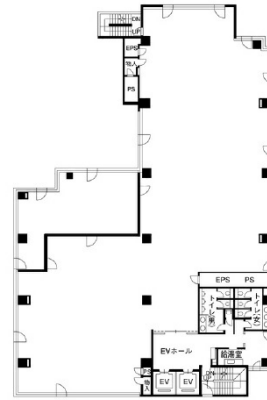

小石川桜ビル 6階165.55坪

東京都文京区小石川1-28-1

物件MAP

賃貸条件	
坪数	165.55坪
階数	6階
入居可能日	
ビル情報	
所在地	東京都文京区小石川1-28-1
最寄り駅	都営三田線 春日駅 徒歩6分 都営大江戸線 春日駅 徒歩6分 東京メトロ丸ノ内線 後樂園駅 徒歩9分 東京メトロ南北線 後樂園駅 徒歩9分
エリア	その他文京区
竣工	1992年9月
耐震	新耐震基準
階数	地上9階
用途	事務所
構造	SRC造
設備情報	
エレベーター	2基
空調	個別空調
OAフロア	OAフロア
基準階天井高	2,600mm
光ファイバー	有り
トイレ	男女別・室外
セキュリティ	有り
駐車場	有り

事務所移転の簡単検索サイト

Quick Service

クイックサービス

小石川桜ビル 6階165.55坪 東京都文京区小石川1-28-1

その他文京区 (ビルID: 0030790) の賃貸オフィス

貸事務所・レンタルオフィス・オフィス移転なら**QuickService**

物件詳細はこちらから

 **0120-55-2620**