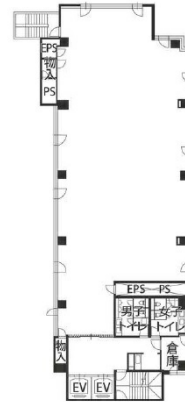

小石川桜ビル 9階112.95坪

東京都文京区小石川1-28-1

物件MAP

賃貸条件	
月額賃料	相談
坪数	112.95坪
坪単価	相談
共益費	賃料に含む
礼金	無し
敷金（保証金）	12ヶ月
階数	9階
入居可能日	即日

ビル情報	
所在地	東京都文京区小石川1-28-1
最寄り駅	都営三田線 春日駅 徒歩6分 都営大江戸線 春日駅 徒歩6分 東京メトロ丸ノ内線 後樂園駅 徒歩9分 東京メトロ南北線 後樂園駅 徒歩9分
エリア	その他文京区
竣工	1992年9月
耐震	新耐震基準
階数	地上9階
用途	事務所
構造	SRC造

設備情報	
エレベーター	2基
空調	個別空調
OAフロア	OAフロア
基準階天井高	2,600mm
光ファイバー	有り
トイレ	男女別・室外
セキュリティ	有り
駐車場	有り