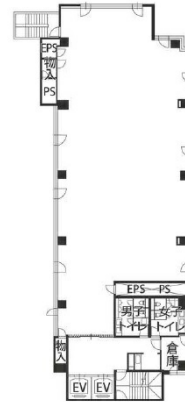

小石川桜ビル 9階112.95坪

東京都文京区小石川1-28-1

物件MAP

賃貸条件	
月額賃料	相談
坪数	112.95坪
坪単価	相談
共益費	賃料に含む
礼金	無し
敷金（保証金）	12ヶ月
階数	9階
入居可能日	即日

ビル情報	
所在地	東京都文京区小石川1-28-1
最寄り駅	都営三田線 春日駅 徒歩6分 都営大江戸線 春日駅 徒歩6分 東京メトロ丸ノ内線 後樂園駅 徒歩9分 東京メトロ南北線 後樂園駅 徒歩9分
エリア	その他文京区
竣工	1992年9月
耐震	新耐震基準
階数	地上9階
用途	事務所
構造	SRC造

設備情報	
エレベーター	2基
空調	個別空調
OAフロア	OAフロア
基準階天井高	2,600mm
光ファイバー	有り
トイレ	男女別・室外
セキュリティ	有り
駐車場	有り

事務所移転の簡単検索サイト

小石川桜ビル 9階112.95坪 東京都文京区小石川1-28-1

その他文京区（ビルID：0030790）の賃貸オフィス

貸事務所・レンタルオフィス・オフィス移転ならQuickService

物件詳細はこちらから