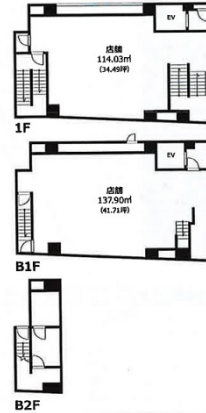

# 新香園ビル 1階84.71坪

東京都文京区小石川1-11-13

## 物件MAP

賃貸条件	
坪数	84.71坪
階数	1階 (B2F-1Fセット貸)
入居可能日	
ビル情報	
所在地	東京都文京区小石川1-11-13
最寄り駅	都営三田線 春日駅 徒歩2分 都営大江戸線 春日駅 徒歩3分 東京メトロ丸ノ内線 後樂園駅 徒歩5分
エリア	その他文京区
竣工	1994年11月
耐震	新耐震基準
階数	地上7階 地下2階
用途	店舗
構造	SRC造
設備情報	
エレベーター	1基
空調	
OAフロア	
基準階天井高	
光ファイバー	有り
トイレ	男女共用・室内
セキュリティ	無し
駐車場	無し

新香園ビル 1階84.71坪 東京都文京区小石川1-11-13

その他文京区 (ビルID: 0030783) の賃貸オフィス

貸事務所・レンタルオフィス・オフィス移転ならQuickService

物件詳細はこちらから

 0120-55-2620

【受付時間】平日9:30~18:30