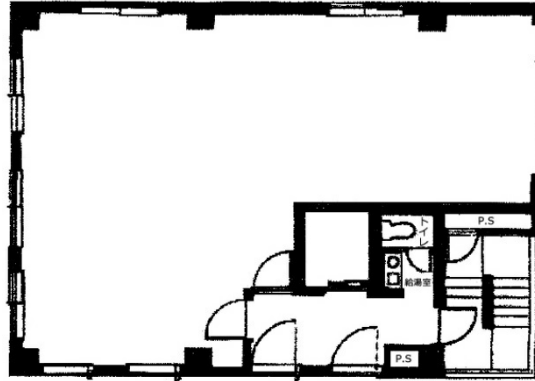

PLANEX813 2階27.29坪

東京都文京区向丘1-8-13

物件MAP

賃貸条件	
坪数	27.29坪
階数	2階
入居可能日	
ビル情報	
所在地	東京都文京区向丘1-8-13
最寄り駅	都営三田線 白山駅 徒歩3分 東京メトロ南北線 本駒込駅 徒歩5分
エリア	その他文京区
竣工	1993年9月
耐震	新耐震基準
階数	地上5階
用途	事務所
構造	S造
設備情報	
エレベーター	
空調	個別空調
OAフロア	その他
基準階天井高	
光ファイバー	無し
トイレ	調査中
セキュリティ	無し
駐車場	無し