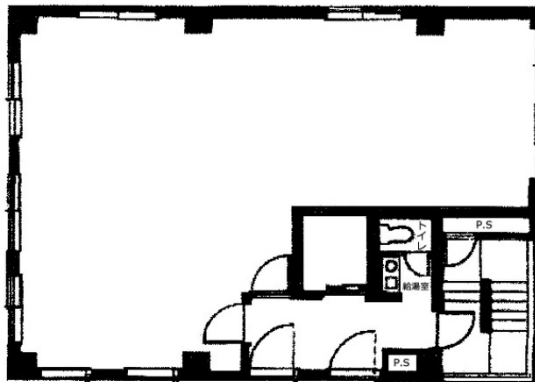

PLANEX813 2階27.29坪

東京都文京区向丘1-8-13

物件MAP

賃貸条件	
坪数	27.29坪
階数	2階
入居可能日	

ビル情報	
所在地	東京都文京区向丘1-8-13
最寄り駅	都営三田線 白山駅 徒歩3分 東京メトロ南北線 本駒込駅 徒歩5分
エリア	その他文京区
竣工	1993年9月
耐震	新耐震基準
階数	地上5階
用途	事務所
構造	S造

設備情報	
エレベーター	
空調	個別空調
OAフロア	その他
基準階天井高	
光ファイバー	無し
トイレ	調査中
セキュリティ	無し
駐車場	無し

事務所移転の簡単検索サイト

Quick Service

クイックサービス

PLANEX813 2階27.29坪 東京都文京区向丘1-8-13

その他文京区 (ビルID: 0030777) の賃貸オフィス

貸事務所・レンタルオフィス・オフィス移転ならQuickService

物件詳細はこちらから

0120-55-2620