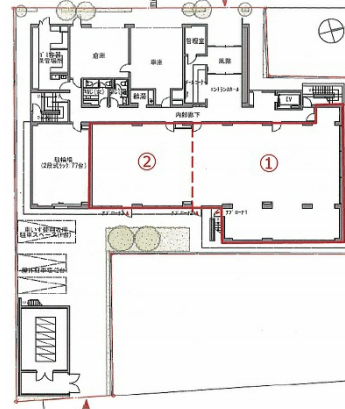

カーザビアンカ 1階28.5坪

東京都文京区関口1-43-6

物件MAP

賃貸条件	
坪数	28.5坪
階数	1階 (②)
入居可能日	
ビル情報	
所在地	東京都文京区関口1-43-6
最寄り駅	東京メトロ有楽町線 江戸川橋駅 徒歩6分 東京メトロ東西線 早稲田駅 徒歩8分
エリア	その他文京区
竣工	1984年4月
耐震	新耐震基準
階数	地上7階 地上1階
用途	事務所/店舗
構造	S造
設備情報	
エレベーター	1基
空調	個別空調
OAフロア	その他
基準階天井高	2,500mm
光ファイバー	有り
トイレ	男女別・室外
セキュリティ	有り
駐車場	無し