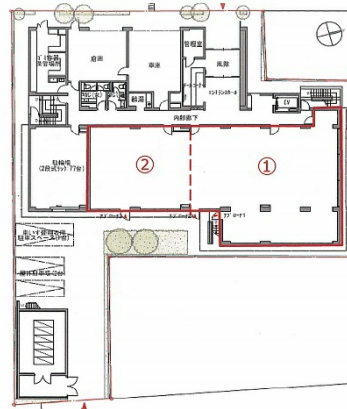

カーザビアンカ 1階28.5坪

東京都文京区関口1-43-6

物件MAP

賃貸条件	
坪数	28.5坪
階数	1階 (2)
入居可能日	

ビル情報	
所在地	東京都文京区関口1-43-6
最寄り駅	東京メトロ有楽町線 江戸川橋駅 徒歩6分 東京メトロ東西線 早稲田駅 徒歩8分
エリア	その他文京区
竣工	1984年4月
耐震	新耐震基準
階数	地上7階 地上1階
用途	事務所/店舗
構造	S造

設備情報	
エレベーター	1基
空調	個別空調
OAフロア	その他
基準階天井高	2,500mm
光ファイバー	有り
トイレ	男女別・室外
セキュリティ	有り
駐車場	無し

事務所移転の簡単検索サイト

Quick Service

クイックサービス

カーザビアンカ 1階28.5坪 東京都文京区関口1-43-6

その他文京区 (ビルID: 0030742) の賃貸オフィス

貸事務所・レンタルオフィス・オフィス移転なら**QuickService**

物件詳細はこちらから

0120-55-2620