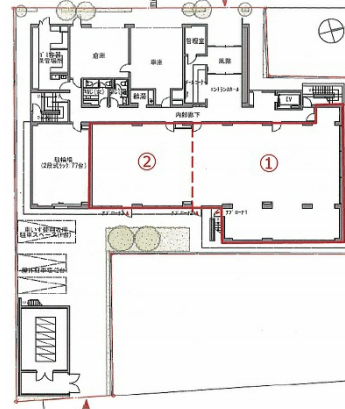

# カーザビアンカ 1階57坪

東京都文京区関口1-43-6

## 物件MAP

賃貸条件	
坪数	57坪
階数	1階 (①)
入居可能日	
ビル情報	
所在地	東京都文京区関口1-43-6
最寄り駅	東京メトロ有楽町線 江戸川橋駅 徒歩6分 東京メトロ東西線 早稲田駅 徒歩8分
エリア	その他文京区
竣工	1984年4月
耐震	新耐震基準
階数	地上7階 地上1階
用途	事務所/店舗
構造	S造
設備情報	
エレベーター	1基
空調	個別空調
OAフロア	その他
基準階天井高	2,500mm
光ファイバー	有り
トイレ	男女別・室外
セキュリティ	有り
駐車場	無し