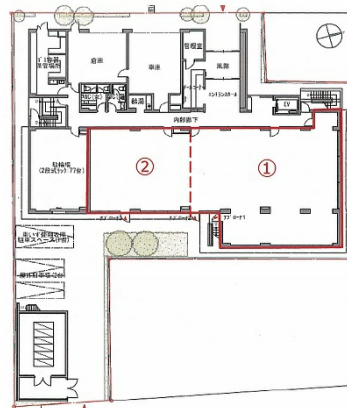

# カーザビアンカ 1階57坪

東京都文京区関口1-43-6

物件MAP

賃貸条件	
坪数	57坪
階数	1階 (①)
入居可能日	

ビル情報	
所在地	東京都文京区関口1-43-6
最寄り駅	東京メトロ有楽町線 江戸川橋駅 徒歩6分 東京メトロ東西線 早稲田駅 徒歩8分
エリア	その他文京区
竣工	1984年4月
耐震	新耐震基準
階数	地上7階 地上1階
用途	事務所/店舗
構造	S造

設備情報	
エレベーター	1基
空調	個別空調
OAフロア	その他
基準階天井高	2,500mm
光ファイバー	有り
トイレ	男女別・室外
セキュリティ	有り
駐車場	無し

カーザビアンカ 1階57坪 東京都文京区関口1-43-6

その他文京区 (ビルID: 0030742) の賃貸オフィス

貸事務所・レンタルオフィス・オフィス移転ならQuickService

物件詳細はこちらから

 0120-55-2620

【受付時間】平日9:30~18:30