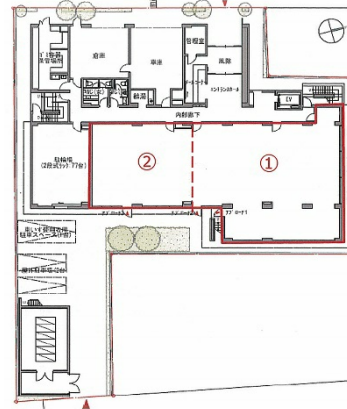

カーザビアンカ 1階85.5坪

東京都文京区関口1-43-6

物件MAP

賃貸条件	
坪数	85.5坪
階数	1階 (①②申込有)
入居可能日	
ビル情報	
所在地	東京都文京区関口1-43-6
最寄り駅	東京メトロ有楽町線 江戸川橋駅 徒歩6分 東京メトロ東西線 早稲田駅 徒歩8分
エリア	その他文京区
竣工	1984年4月
耐震	新耐震基準
階数	地上7階 地上1階
用途	事務所/店舗
構造	S造
設備情報	
エレベーター	1基
空調	個別空調
OAフロア	その他
基準階天井高	2,500mm
光ファイバー	有り
トイレ	男女別・室外
セキュリティ	有り
駐車場	無し