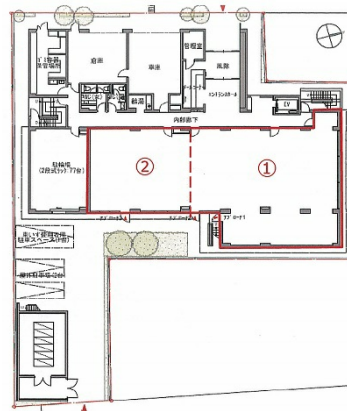

# カーザビアンカ 1階85.5坪

東京都文京区関口1-43-6

物件MAP

賃貸条件	
坪数	85.5坪
階数	1階 (①②申込有)
入居可能日	

ビル情報	
所在地	東京都文京区関口1-43-6
最寄り駅	東京メトロ有楽町線 江戸川橋駅 徒歩6分 東京メトロ東西線 早稲田駅 徒歩8分
エリア	その他文京区
竣工	1984年4月
耐震	新耐震基準
階数	地上7階 地上1階
用途	事務所/店舗
構造	S造

設備情報	
エレベーター	1基
空調	個別空調
OAフロア	その他
基準階天井高	2,500mm
光ファイバー	有り
トイレ	男女別・室外
セキュリティ	有り
駐車場	無し

事務所移転の簡単検索サイト

**Quick Service**

クイックサービス

カーザビアンカ 1階85.5坪 東京都文京区関口1-43-6

その他文京区 (ビルID: 0030742) の賃貸オフィス

貸事務所・レンタルオフィス・オフィス移転なら**QuickService**