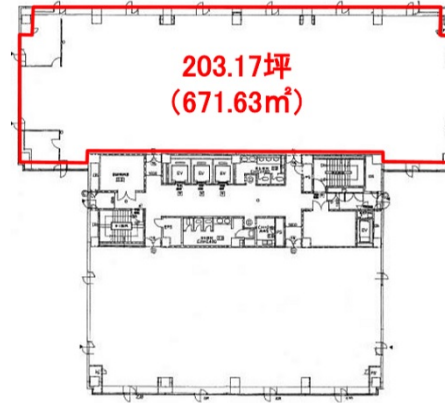

# 新目白ビル 7階203.17坪

東京都文京区関口1-43-5

物件MAP

賃貸条件	
坪数	203.17坪
階数	7階
入居可能日	

ビル情報	
所在地	東京都文京区関口1-43-5
最寄り駅	東京メトロ東西線 早稲田駅 徒歩7分 東京メトロ有楽町線 江戸川橋駅 徒歩7分
エリア	その他文京区
竣工	1987年4月
耐震	新耐震基準
階数	地上8階 地下1階
用途	事務所
構造	SRC造

設備情報	
エレベーター	3基
空調	個別空調
OAフロア	OAフロア
基準階天井高	2,540mm
光ファイバー	有り
トイレ	男女別・室外
セキュリティ	有り
駐車場	有り

事務所移転の簡単検索サイト

新目白ビル 7階203.17坪 東京都文京区関口1-43-5

その他文京区 (ビルID: 0030741) の賃貸オフィス

クイックサービス

貸事務所・レンタルオフィス・オフィス移転ならQuickService

物件詳細はこちらから

 0120-55-2620

【受付時間】平日9:30~18:30