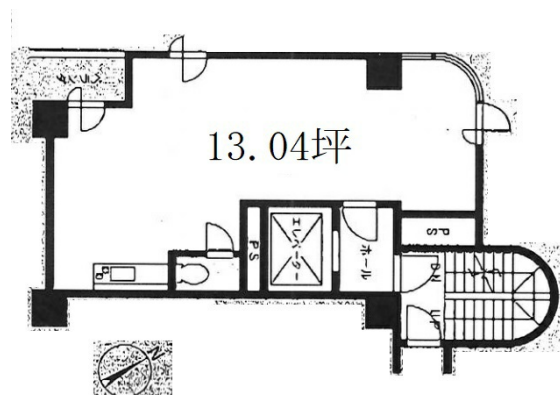

弥助ビル別館 6階13.04坪

東京都文京区関口1-19-5

物件MAP

賃貸条件	
月額賃料	131,196円 (税別)
坪数	13.04坪
坪単価	10,061円 (税別)
共益費	13,119円
礼金	無し
敷金 (保証金)	4ヶ月
階数	6階
入居可能日	即日

ビル情報	
所在地	東京都文京区関口1-19-5
最寄り駅	東京メトロ有楽町線 江戸川橋駅 徒歩1分
エリア	その他文京区
竣工	1994年2月
耐震	新耐震基準
階数	地上8階
用途	事務所
構造	SRC造

設備情報	
エレベーター	1基
空調	個別空調
OAフロア	OAフロア
基準階天井高	
光ファイバー	有り
トイレ	男女共用・室内
セキュリティ	有り
駐車場	有り