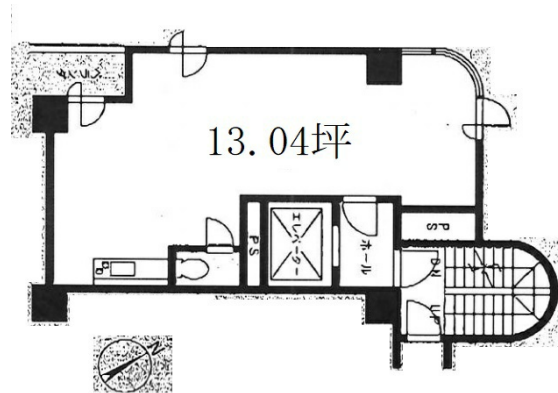

# 弥助ビル別館 6階13.04坪

東京都文京区関口1-19-5

物件MAP

賃貸条件	
月額賃料	131,196円 (税別)
坪数	13.04坪
坪単価	10,061円 (税別)
共益費	13,119円
礼金	無し
敷金 (保証金)	4ヶ月
階数	6階
入居可能日	即日

ビル情報	
所在地	東京都文京区関口1-19-5
最寄り駅	東京メトロ有楽町線 江戸川橋駅 徒歩1分
エリア	その他文京区
竣工	1994年2月
耐震	新耐震基準
階数	地上8階
用途	事務所
構造	SRC造

設備情報	
エレベーター	1基
空調	個別空調
OAフロア	OAフロア
基準階天井高	
光ファイバー	有り
トイレ	男女共用・室内
セキュリティ	有り
駐車場	有り

事務所移転の簡単検索サイト 弥助ビル別館 6階13.04坪 東京都文京区関口1-19-5

その他文京区 (ビルID: 0030735) の賃貸オフィス

貸事務所・レンタルオフィス・オフィス移転ならQuickService

物件詳細はこちらから