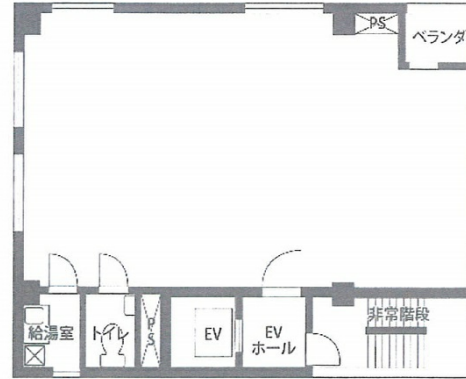

PAL音羽ビル 5階22.46坪

東京都文京区音羽1-20-16

物件MAP

賃貸条件	
坪数	22.46坪
階数	5階
入居可能日	
ビル情報	
所在地	東京都文京区音羽1-20-16
最寄り駅	東京メトロ有楽町線 護国寺駅 徒歩4分
エリア	その他文京区
竣工	1986年5月
耐震	新耐震基準
階数	地上8階
用途	事務所
構造	RC造
設備情報	
エレベーター	1基
空調	個別空調
OAフロア	タイルカーペット
基準階天井高	2,550mm
光ファイバー	有り
トイレ	男女別・室内
セキュリティ	有り
駐車場	無し

事務所移転の簡単検索サイト

Quick Service

クイックサービス

PAL音羽ビル 5階22.46坪 東京都文京区音羽1-20-16

その他文京区 (ビルID: 0030728) の賃貸オフィス

貸事務所・レンタルオフィス・オフィス移転なら**QuickService**

物件詳細はこちらから

 **0120-55-2620**