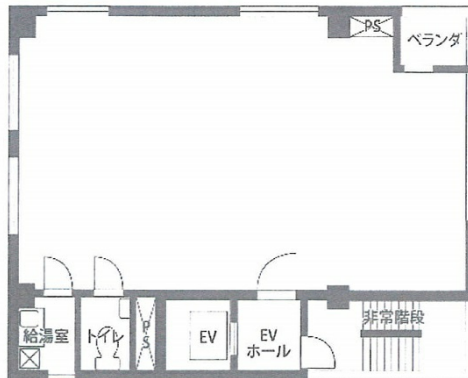

# PAL音羽ビル 6階22.46坪

東京都文京区音羽1-20-16

## 物件MAP

賃貸条件	
月額賃料	相談
坪数	22.46坪
坪単価	相談
共益費	賃料に含む
礼金	無し
敷金（保証金）	6ヶ月
階数	6階
入居可能日	即日

ビル情報	
所在地	東京都文京区音羽1-20-16
最寄り駅	東京メトロ有楽町線 護国寺駅 徒歩4分
エリア	その他文京区
竣工	1986年5月
耐震	新耐震基準
階数	地上8階
用途	事務所
構造	RC造

設備情報	
エレベーター	1基
空調	個別空調
OAフロア	タイルカーペット
基準階天井高	2,550mm
光ファイバー	有り
トイレ	男女別・室内
セキュリティ	有り
駐車場	無し