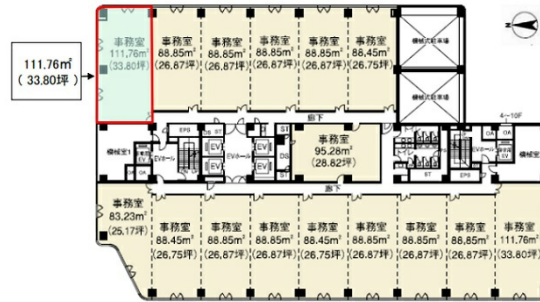

ユニックスビル 5階33.8坪

福島県福島市栄町6-6

物件MAP

賃貸条件	
坪数	33.8坪
階数	5階 (506)
入居可能日	
ビル情報	
所在地	福島県福島市栄町6-6
最寄り駅	JR奥羽本線(山形線) 福島駅 徒歩1分
エリア	
竣工	1994年10月
耐震	新耐震基準
階数	地上10階 地下2階
用途	事務所
構造	SRC造
設備情報	
エレベーター	4基
空調	個別空調
OAフロア	
基準階天井高	2,600mm
光ファイバー	有り
トイレ	男女別・室外
セキュリティ	有り
駐車場	有り