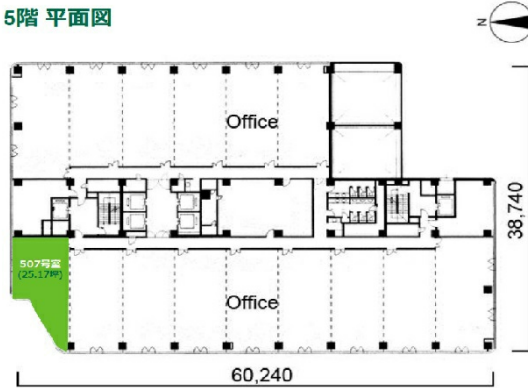

ユニックスビル 5階25.17坪

福島県福島市栄町6-6

5階 平面図

物件MAP

賃貸条件	
坪数	25.17坪
階数	5階 (507先行有)
入居可能日	
ビル情報	
所在地	福島県福島市栄町6-6
最寄り駅	JR奥羽本線(山形線) 福島駅 徒歩1分
エリア	
竣工	1994年10月
耐震	新耐震基準
階数	地上10階 地下2階
用途	事務所
構造	SRC造
設備情報	
エレベーター	4基
空調	個別空調
OAフロア	
基準階天井高	2,600mm
光ファイバー	有り
トイレ	男女別・室外
セキュリティ	有り
駐車場	有り