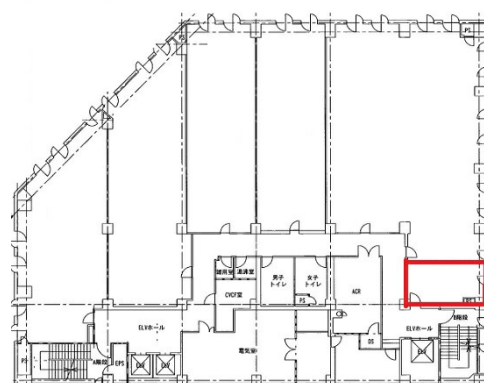

福山ちゅうぎんビル 5階7.88坪

広島県福山市紅葉町1-1

物件MAP

賃貸条件	
月額賃料	相談
坪数	7.88坪
坪単価	相談
共益費	相談
礼金	無し
敷金（保証金）	12ヶ月
階数	5階（507）
入居可能日	即日

ビル情報	
所在地	広島県福山市紅葉町1-1
最寄り駅	JR山陽本線 福山駅 徒歩10分
エリア	その他広島
竣工	1986年11月
耐震	新耐震基準
階数	地上7階 地下2階
用途	
構造	SRC造

設備情報	
エレベーター	3基
空調	個別空調
OAフロア	OAフロア
基準階天井高	2,600mm
光ファイバー	有り
トイレ	男女別・室外
セキュリティ	有り
駐車場	有り