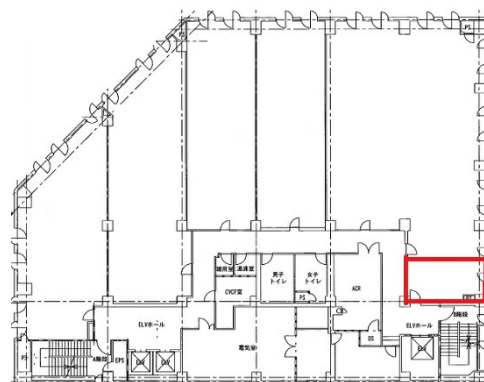

福山ちゅうぎんビル 5階7.88坪

広島県福山市紅葉町1-1

物件MAP

賃貸条件	
月額賃料	相談
坪数	7.88坪
坪単価	相談
共益費	相談
礼金	無し
敷金（保証金）	12ヶ月
階数	5階（507）
入居可能日	即日

ビル情報	
所在地	広島県福山市紅葉町1-1
最寄り駅	JR山陽本線 福山駅 徒歩10分
エリア	その他広島
竣工	1986年11月
耐震	新耐震基準
階数	地上7階 地下2階
用途	
構造	SRC造

設備情報	
エレベーター	3基
空調	個別空調
OAフロア	OAフロア
基準階天井高	2,600mm
光ファイバー	有り
トイレ	男女別・室外
セキュリティ	有り
駐車場	有り

事務所移転の簡単検索サイト

Quick Service

クイックサービス

福山ちゅうぎんビル 5階7.88坪 広島県福山市紅葉町1-1

その他広島（ビルID：0030712）の賃貸オフィス

貸事務所・レンタルオフィス・オフィス移転なら**QuickService**