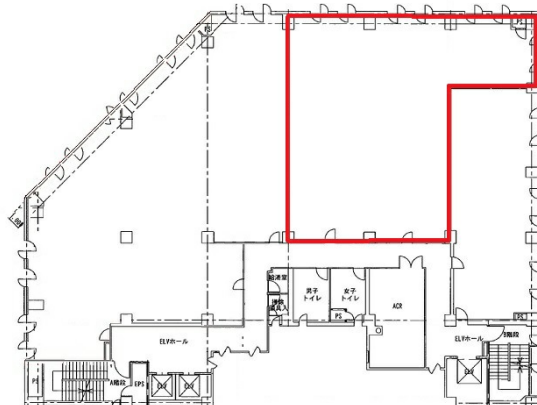

福山ちゅうぎんビル 6階82.08坪

広島県福山市紅葉町1-1

物件MAP

賃貸条件	
月額賃料	相談
坪数	82.08坪
坪単価	相談
共益費	相談
礼金	無し
敷金（保証金）	12ヶ月
階数	6階
入居可能日	2024年5月

ビル情報	
所在地	広島県福山市紅葉町1-1
最寄り駅	JR山陽本線 福山駅 徒歩10分
エリア	その他広島
竣工	1986年11月
耐震	新耐震基準
階数	地上7階 地下2階
用途	事務所
構造	SRC造

設備情報	
エレベーター	3基
空調	個別空調
OAフロア	OAフロア
基準階天井高	2,600mm
光ファイバー	有り
トイレ	男女別・室外
セキュリティ	有り
駐車場	有り