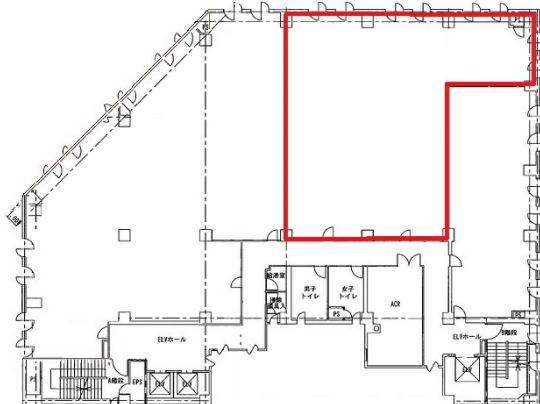

福山ちゅうぎんビル 6階82.08坪

広島県福山市紅葉町1-1

物件MAP

賃貸条件	
月額賃料	相談
坪数	82.08坪
坪単価	相談
共益費	相談
礼金	無し
敷金（保証金）	12ヶ月
階数	6階
入居可能日	2024年5月

ビル情報	
所在地	広島県福山市紅葉町1-1
最寄り駅	JR山陽本線 福山駅 徒歩10分
エリア	その他広島
竣工	1986年11月
耐震	新耐震基準
階数	地上7階 地下2階
用途	事務所
構造	SRC造

設備情報	
エレベーター	3基
空調	個別空調
OAフロア	OAフロア
基準階天井高	2,600mm
光ファイバー	有り
トイレ	男女別・室外
セキュリティ	有り
駐車場	有り

事務所移転の簡単検索サイト

福山ちゅうぎんビル 6階82.08坪 広島県福山市紅葉町1-1

その他広島（ビルID：0030712）の賃貸オフィス

貸事務所・レンタルオフィス・オフィス移転ならQuickService

物件詳細はこちらから