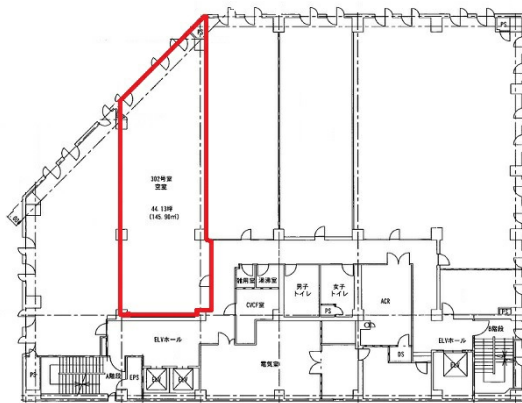

福山ちゅうぎんビル 3階44.13坪

広島県福山市紅葉町1-1

物件MAP

賃貸条件	
月額賃料	相談
坪数	44.13坪
坪単価	相談
共益費	相談
礼金	無し
敷金（保証金）	12ヶ月
階数	3階（302）
入居可能日	即日

ビル情報	
所在地	広島県福山市紅葉町1-1
最寄り駅	JR山陽本線 福山駅 徒歩10分
エリア	その他広島
竣工	1986年11月
耐震	新耐震基準
階数	地上7階 地下2階
用途	事務所
構造	SRC造

設備情報	
エレベーター	3基
空調	個別空調
OAフロア	OAフロア
基準階天井高	2,600mm
光ファイバー	有り
トイレ	男女別・室外
セキュリティ	有り
駐車場	有り