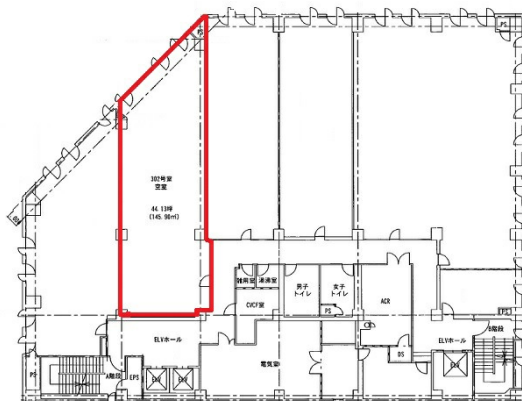

## 物件MAP

賃貸条件	
月額賃料	相談
坪数	44.13坪
坪単価	相談
共益費	相談
礼金	無し
敷金（保証金）	12ヶ月
階数	3階（302）
入居可能日	即日

ビル情報	
所在地	広島県福山市紅葉町1-1
最寄り駅	JR山陽本線 福山駅 徒歩10分
エリア	その他広島
竣工	1986年11月
耐震	新耐震基準
階数	地上7階 地下2階
用途	事務所
構造	SRC造

設備情報	
エレベーター	3基
空調	個別空調
OAフロア	OAフロア
基準階天井高	2,600mm
光ファイバー	有り
トイレ	男女別・室外
セキュリティ	有り
駐車場	有り