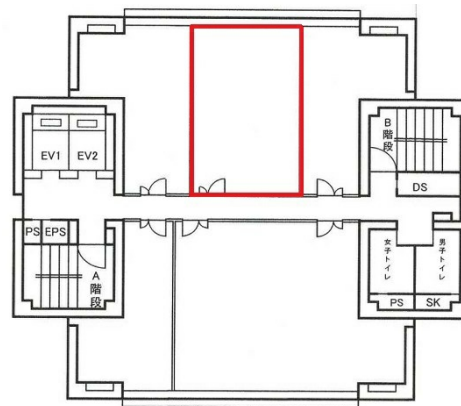

福山ビル 12階18坪

広島県福山市霞町1-1-24

物件MAP

賃貸条件	
月額賃料	相談
坪数	18坪
坪単価	相談
共益費	賃料に含む
礼金	無し
敷金（保証金）	10ヶ月
階数	12階
入居可能日	即日

ビル情報	
所在地	広島県福山市霞町1-1-24
最寄り駅	JR山陽本線 福山駅 徒歩8分
エリア	その他広島
竣工	1978年2月
耐震	耐震補強済
階数	地上13階 地下1階
用途	事務所
構造	SRC造

設備情報	
エレベーター	2基
空調	個別空調
OAフロア	OAフロア
基準階天井高	2,500mm
光ファイバー	有り
トイレ	男女別・室外
セキュリティ	有り
駐車場	有り