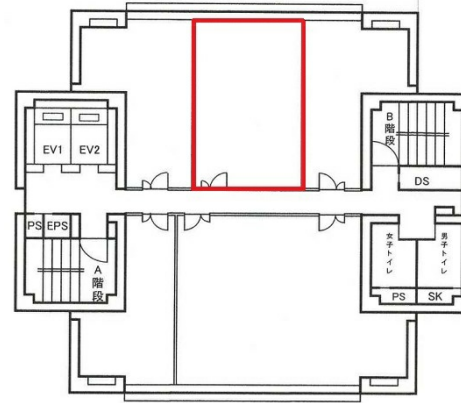

福山ビル 12階18坪

広島県福山市霞町1-1-24

物件MAP

賃貸条件	
月額賃料	相談
坪数	18坪
坪単価	相談
共益費	賃料に含む
礼金	無し
敷金（保証金）	10ヶ月
階数	12階
入居可能日	即日

ビル情報	
所在地	広島県福山市霞町1-1-24
最寄り駅	JR山陽本線 福山駅 徒歩8分
エリア	その他広島
竣工	1978年2月
耐震	耐震補強済
階数	地上13階 地下1階
用途	事務所
構造	SRC造

設備情報	
エレベーター	2基
空調	個別空調
OAフロア	OAフロア
基準階天井高	2,500mm
光ファイバー	有り
トイレ	男女別・室外
セキュリティ	有り
駐車場	有り

事務所移転の簡単検索サイト

福山ビル 12階18坪 広島県福山市霞町1-1-24

その他広島（ビルID：0030708）の賃貸オフィス

貸事務所・レンタルオフィス・オフィス移転ならQuickService

物件詳細はこちらから

 0120-55-2620