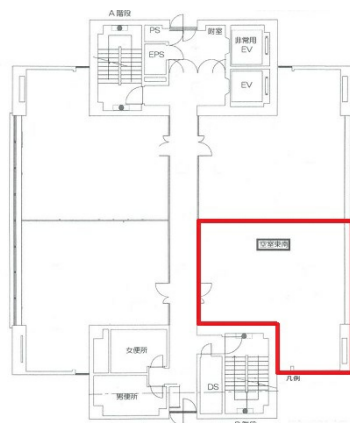

# 福山ビル 7階20.3坪

広島県福山市霞町1-1-24

## 物件MAP

賃貸条件	
月額賃料	相談
坪数	20.3坪
坪単価	相談
共益費	賃料に含む
礼金	無し
敷金（保証金）	10ヶ月
階数	7階
入居可能日	即日

ビル情報	
所在地	広島県福山市霞町1-1-24
最寄り駅	JR山陽本線 福山駅 徒歩8分
エリア	その他広島
竣工	1978年2月
耐震	耐震補強済
階数	地上13階 地下1階
用途	事務所
構造	SRC造

設備情報	
エレベーター	2基
空調	個別空調
OAフロア	OAフロア
基準階天井高	2,500mm
光ファイバー	有り
トイレ	男女別・室外
セキュリティ	有り
駐車場	有り