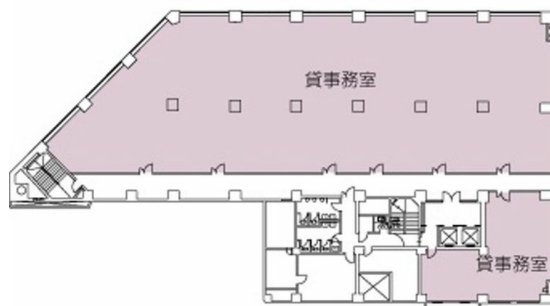

## 物件MAP

賃貸条件	
月額賃料	相談
坪数	12.7坪
坪単価	相談
共益費	34,290円
礼金	無し
敷金（保証金）	12ヶ月
階数	8階（801）
入居可能日	2024年5月

ビル情報	
所在地	広島県福山市霞町1-1-1
最寄り駅	JR山陽本線 福山駅 徒歩8分
エリア	その他広島
竣工	1970年9月
耐震	耐震補強済
階数	地上8階
用途	事務所
構造	RC造

設備情報	
エレベーター	2基
空調	個別空調
OAフロア	
基準階天井高	2,400mm
光ファイバー	有り
トイレ	男女別・室外
セキュリティ	有り
駐車場	有り