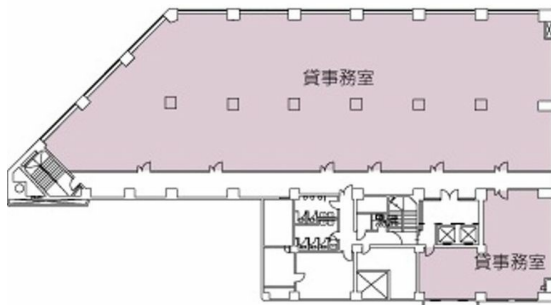

## 物件MAP

賃貸条件	
月額賃料	相談
坪数	12.7坪
坪単価	相談
共益費	34,290円
礼金	無し
敷金（保証金）	12ヶ月
階数	8階（801）
入居可能日	2024年5月

ビル情報	
所在地	広島県福山市霞町1-1-1
最寄り駅	JR山陽本線 福山駅 徒歩8分
エリア	その他広島
竣工	1970年9月
耐震	耐震補強済
階数	地上8階
用途	事務所
構造	RC造

設備情報	
エレベーター	2基
空調	個別空調
OAフロア	
基準階天井高	2,400mm
光ファイバー	有り
トイレ	男女別・室外
セキュリティ	有り
駐車場	有り