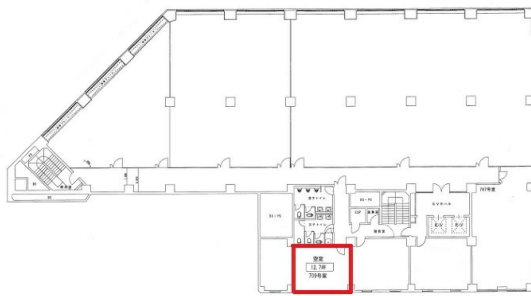

福山信愛ビル 7階12.7坪

広島県福山市霞町1-1-1

物件MAP

賃貸条件	
月額賃料	相談
坪数	12.7坪
坪単価	相談
共益費	34,290円
礼金	無し
敷金（保証金）	12ヶ月
階数	7階（709）
入居可能日	即日

ビル情報	
所在地	広島県福山市霞町1-1-1
最寄り駅	JR山陽本線 福山駅 徒歩8分
エリア	その他広島
竣工	1970年9月
耐震	耐震補強済
階数	地上8階
用途	事務所
構造	RC造

設備情報	
エレベーター	2基
空調	個別空調
OAフロア	
基準階天井高	2,400mm
光ファイバー	有り
トイレ	男女別・室外
セキュリティ	有り
駐車場	有り